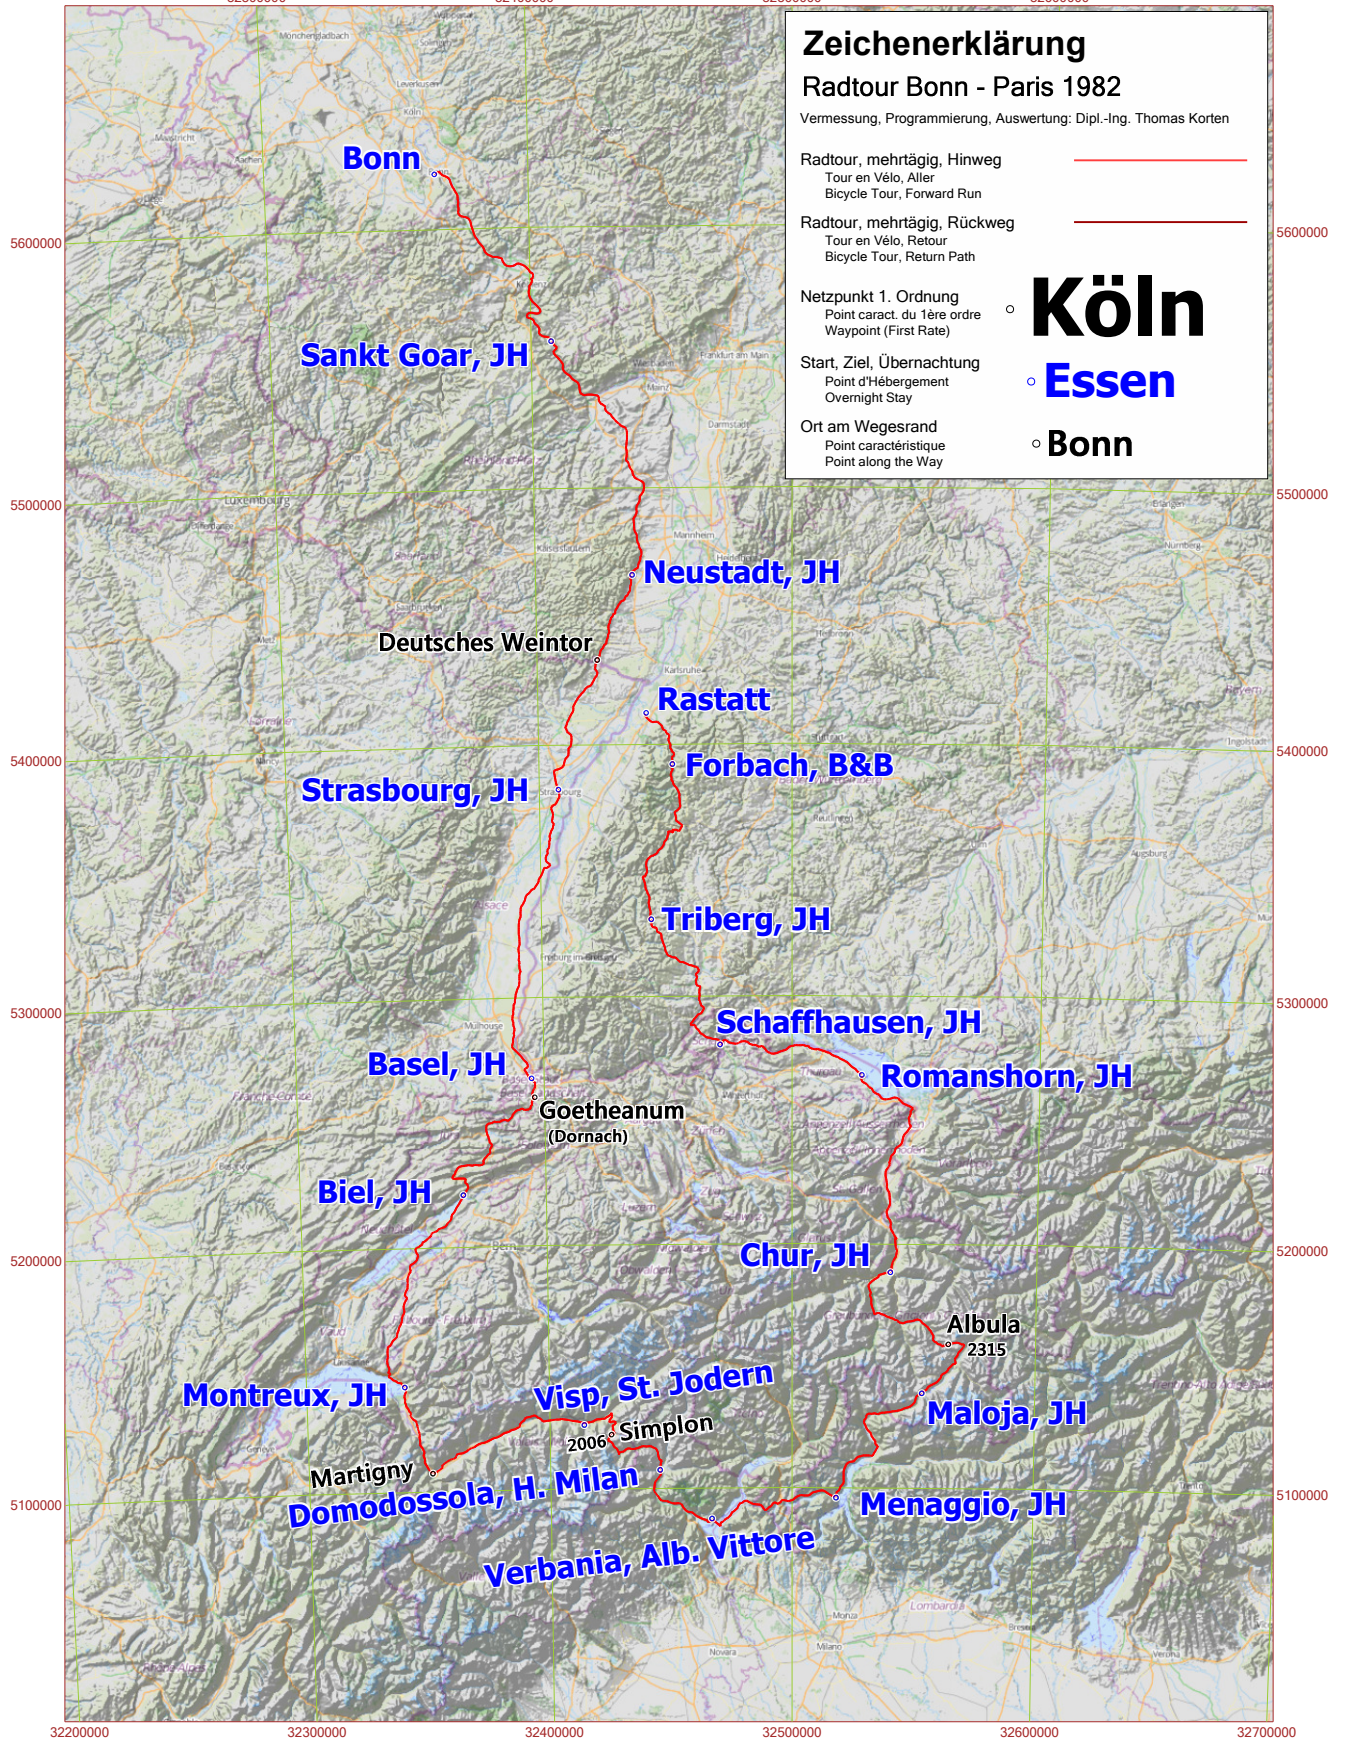

Radtour 1983, Bonn - Lago Maggiore - Rastatt

32300000 32400000 32500000 32600000

Zeichenerklärung
Radtour Bonn - Paris 1982
 Vermessung, Programmierung, Auswertung: Dipl.-Ing. Thomas Korten

Radtour, mehrtägig, Hinweg
 Tour en Vélo, Aller
 Bicycle Tour, Forward Run

Radtour, mehrtägig, Rückweg
 Tour en Vélo, Retour
 Bicycle Tour, Return Path

Netzpunkt 1. Ordnung
 Point caract. du 1ère ordre
 Waypoint (First Rate)

Start, Ziel, Übernachtung
 Point d'Hébergement
 Overnight Stay

Ort am Wegesrand
 Point caractéristique
 Point along the Way

Köln

Essen

Bonn

M 1:3000000